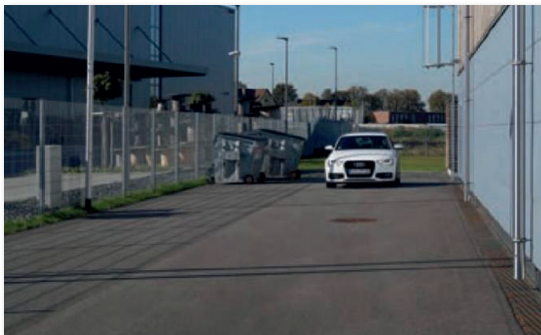

INDICATOR SPEED CAM

Mobilt værktøj til intern hastighedsovervågning

Afspærringsmateriel > Fartmålere

MOBIL OVERVÅGNING

INTEGRERET KAMERA

BATTERIDREVT

INDICATOR SPEED CAM

Indikator Speed CAM er et mobilt værktøj til intern hastighedsovervågning på fabriksområder, leveret med 12V batteri.

Overskridelse af hastighedsgrænsen udløser optagelse af en billedsekvens.

Lagringsbillederne indeholder information om tid og hastighed.

Disse poster kan hentes over fabriksnetværket eller direkte via e-mail.

Indikator CAM tilbyder flere grænseflader (USB, Bluetooth, Wi-Fi, LAN, HSDPA) til download eller overførsel af de indsamlede data.

Kontrolpanelet giver brugeren mulighed for at ændre parameterindstillinger på webstedet.

- LED-panel med radar
- Fartmåling med op til 3 numre
- Bluetooth
- 2-farvet pictogrammer; smiley/fartgrænser
- Integreret kamera

Pris: 42.500,-

(Varenr. 30851000)

Tilkøb: batterivogn, batteri 180 Ah og Noco batterilader: kr. 7.100,-

02.03.2016 - 11:03:29 / +1000ms - image-sequence 1/3 - detected speed = 32km/h
Location: Parcheggio 1 - I-25086 Rezzato - ID = 5678