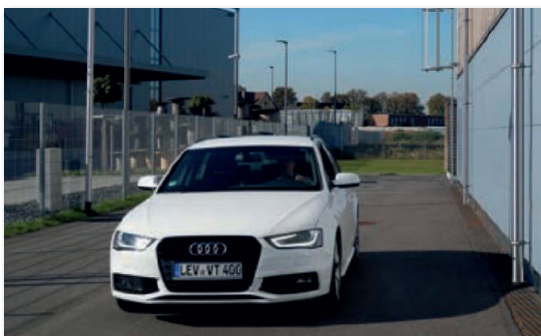

02.03.2016 - 11:03:29 / +1000ms - image-sequence 3/3 - detected speed = 35km/h
Location: Parcheggio 1 - I-25086 Rezzato - ID = 5678