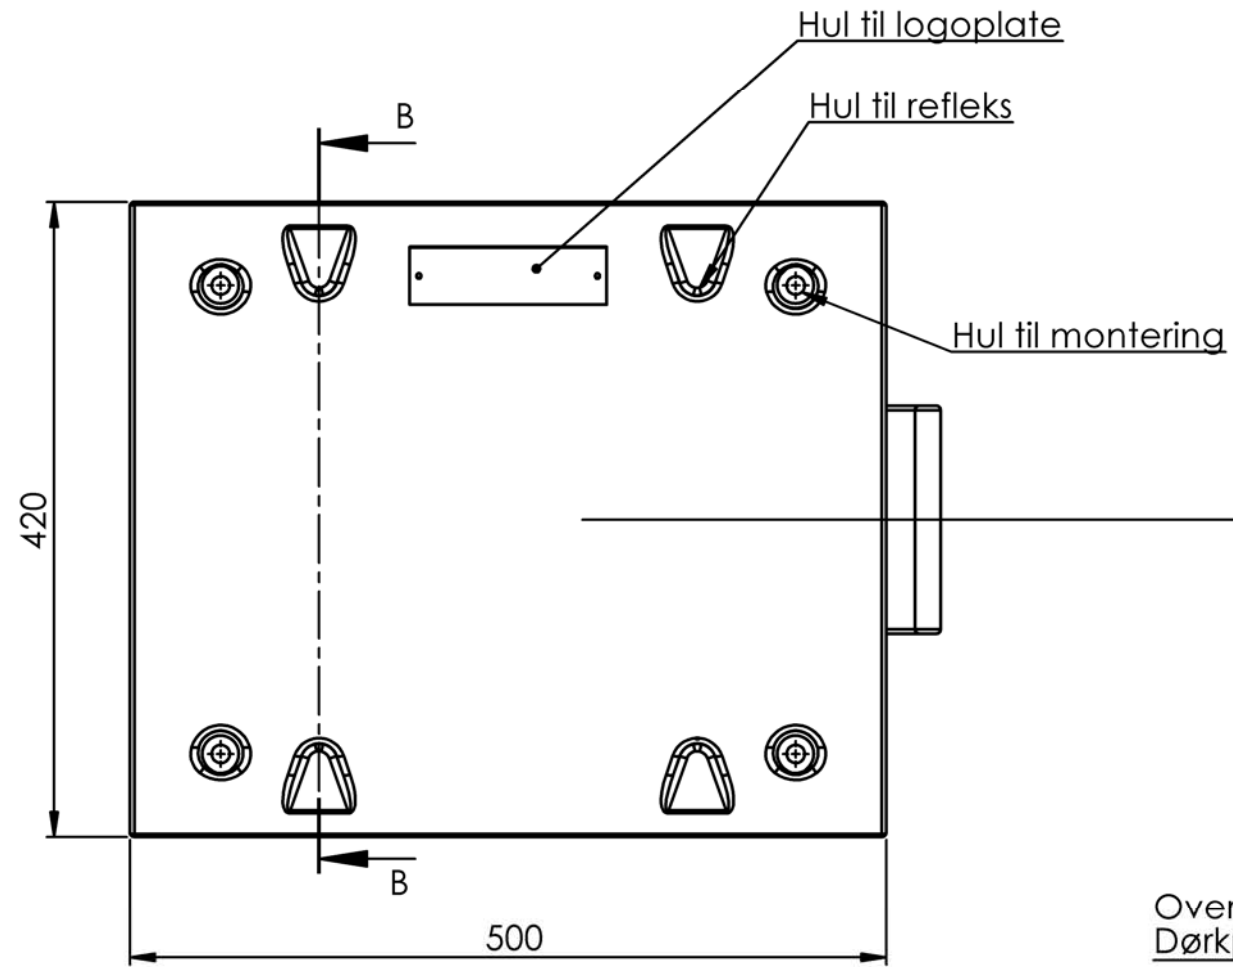

Refleks

50

Refleks

SECTION B-B

Hul til montering

R511,2

Overflade :  
Dørkplade mønster 3mm mønsterdybte

**TRAFFICS** DK

Generelle Tolerancer	Overfladebeskaffenhed	Matr. varenr.	Materiale	Kval.		
			<b>Gummi</b>			
	Produkt	Vægt (kg)	Sign.	Dato	Format	
	Vejbump			26-01-2013	A3	
	Emne	Målestoksforhold: 1:5				
	Den Mellemste	Tegningsnr.	Udgave	Blad		
		002	1	1/1		